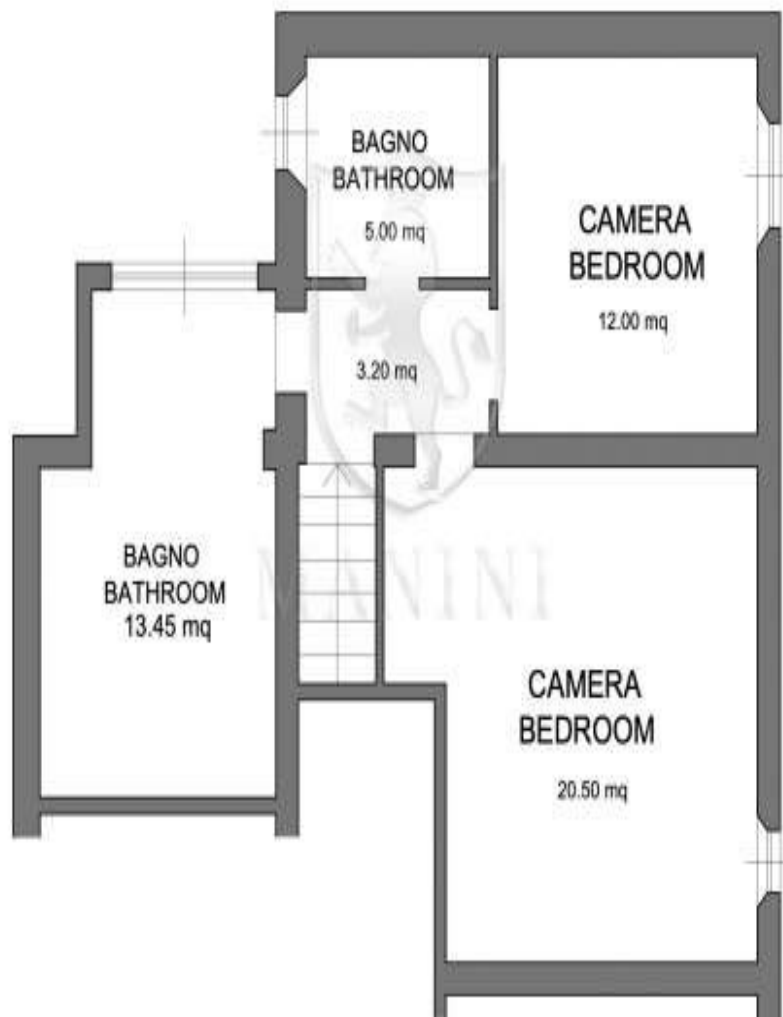

N° Camere: 8

Vendita casale in campagna a pochi chilometri dal centro storico di Siena. Ubicato in posizione panoramica con piccolo vigneto, uliveto e piscina . Il casale è diviso in due porzioni, una utilizzata come attività turistica con 6 spaziose camere da letto con bagno en suite , al Piano terra una grande zona giorno con cucina attrezzata rende questa zona per l'accoglienza completamente indipendente e privata .L'altra porzione di casale viene utilizzata come dimora privata dei proprietari composta al piano primo 3 camere e 2 bagni , mentre al piano terra la zona giorno è caratterizzata da una cucina , sala da pranzo e soggiorno .Al piano seminterrato si trova un garage ed una cantina.Posizione panoramica con vista mozzafiato e privacy garantita. Ideale per attività turistica o come casa vacanza."Sogni di possedere una proprietà immersa nella tranquillità della campagna senese a pochi passi dal centro storico di Siena? Allora questo casale è ciò che fa per te! Questa proprietà in vendita in Toscana , a pochi chilometri da Siena è perfetta sia per un'attività turistica che per una dimora privata, un panorama meraviglioso ma allo stesso tempo a meno di 7 km dal centro di Siena , il perfetto connubio tra la meravigliosa campagna Toscana e la città di Siena .

PIANO TERRA GROUND FLOOR

PIANO TERRA GROUND FLOOR

PIANO PRIMO FIRST FLOOR

PIANO PRIMO FIRST FLOOR