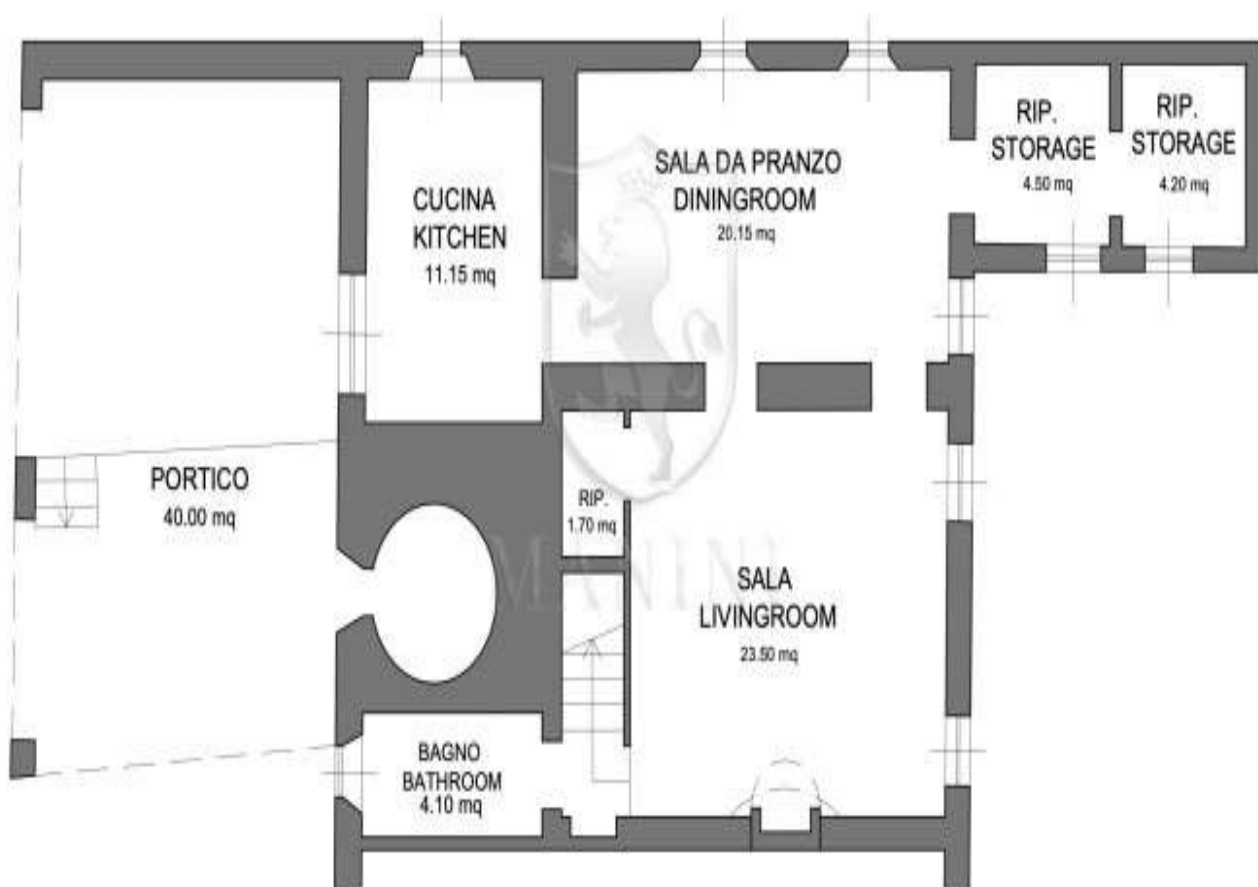

N° Camere: 8

Vendita casale in campagna a pochi chilometri dal centro storico di Siena. Ubicato in posizione panoramica con piccolo vigneto, uliveto e piscina . Il casale è diviso in due porzioni, una utilizzata come attività turistica con 6 spaziose camere da letto con bagno en suite , al Piano terra una grande zona giorno con cucina attrezzata rende questa zona per l'accoglienza completamente indipendente e privata .L'altra porzione di casale viene utilizzata come dimora privata dei proprietari composta al piano primo 3 camere e 2 bagni , mentre al piano terra la zona giorno è caratterizzata da una cucina , sala da pranzo e soggiorno .Al piano seminterrato si trova un garage ed una cantina.Posizione panoramica con vista mozzafiato e privacy garantita. Ideale per attività turistica o come casa vacanza."Sogni di possedere una proprietà immersa nella tranquillità della campagna senese a pochi passi dal centro storico di Siena? Allora questo casale è ciò che fa per te! Questa proprietà in vendita in Toscana , a pochi chilometri da Siena è perfetta sia per un'attività turistica che per una dimora privata, un panorama meraviglioso ma allo stesso tempo a meno di 7 km dal centro di Siena , il perfetto connubio tra la meravigliosa campagna Toscana e la città di Siena .

PIANO TERRA GROUND FLOOR

PIANO TERRA GROUND FLOOR

PIANO PRIMO FIRST FLOOR

PIANO PRIMO FIRST FLOOR