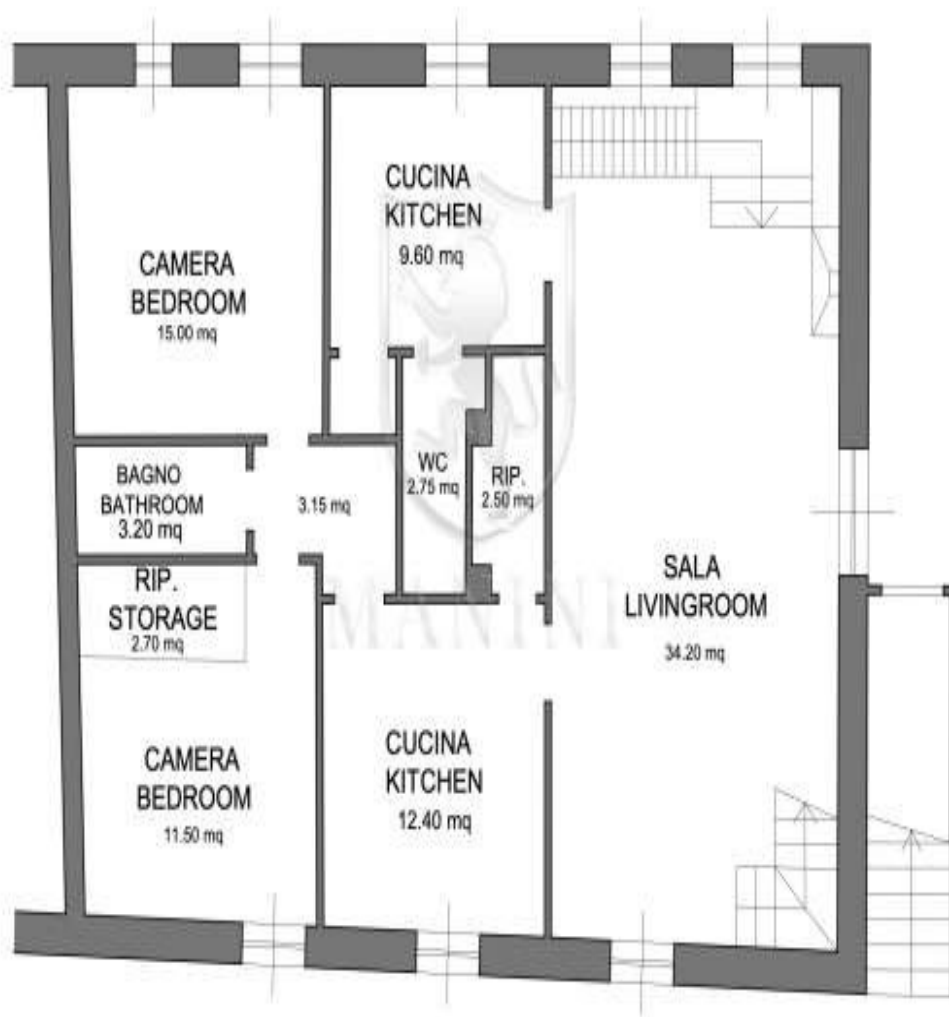

N° Camere: 8

Vendita casale in campagna a pochi chilometri dal centro storico di Siena. Ubicato in posizione panoramica con piccolo vigneto, uliveto e piscina . Il casale è diviso in due porzioni, una utilizzata come attività turistica con 6 spaziose camere da letto con bagno en suite , al Piano terra una grande zona giorno con cucina attrezzata rende questa zona per l'accoglienza completamente indipendente e privata .L'altra porzione di casale viene utilizzata come dimora privata dei proprietari composta al piano primo 3 camere e 2 bagni , mentre al piano terra la zona giorno è caratterizzata da una cucina , sala da pranzo e soggiorno .Al piano seminterrato si trova un garage ed una cantina.Posizione panoramica con vista mozzafiato e privacy garantita. Ideale per attività turistica o come casa vacanza."Sogni di possedere una proprietà immersa nella tranquillità della campagna senese a pochi passi dal centro storico di Siena? Allora questo casale è ciò che fa per te! Questa proprietà in vendita in Toscana , a pochi chilometri da Siena è perfetta sia per un'attività turistica che per una dimora privata, un panorama meraviglioso ma allo stesso tempo a meno di 7 km dal centro di Siena , il perfetto connubio tra la meravigliosa campagna Toscana e la città di Siena .

PIANO TERRA GROUND FLOOR

PIANO TERRA GROUND FLOOR

PIANO PRIMO FIRST FLOOR

PIANO PRIMO FIRST FLOOR