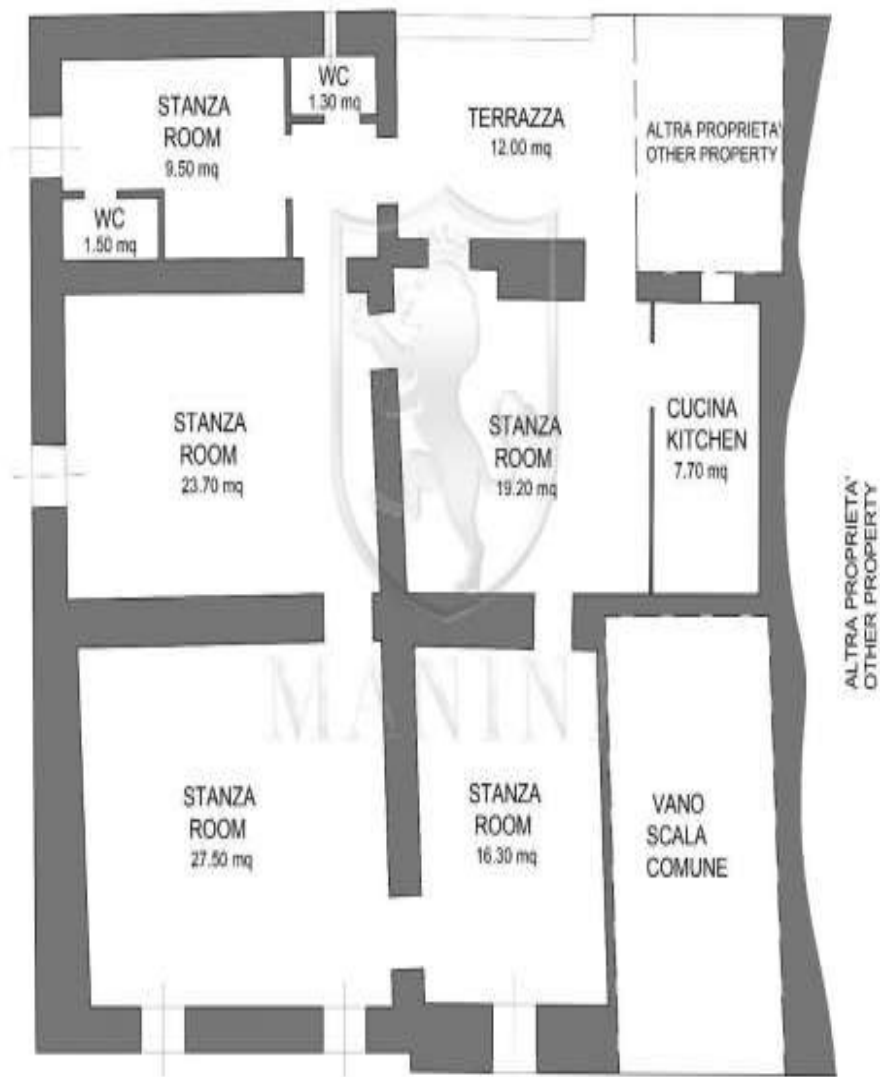

Categoria: Villa

Località: Cortona

Provincia: Arezzo

Rif: 417

Sup. Locali: 492

Prezzo: 590.000,00

Riferimento: 417

N° bagni: 5

N° Camere: 8

Porzione di Villa Nobile con parco e piscina. A poca distanza dal centro di Cortona, troviamo questa bellissima proprietà ottocentesca suddivisa in tre appartamenti. Si accede alla proprietà attraversando lo storico cancello, qui troviamo l'area parcheggio e il parco secolare, attraversando il quale, si raggiunge la piscina. Al piano terra con ingresso completamente indipendente, troviamo il primo appartamento con soggiorno cucina, camera matrimoniale, camera doppia, cantina e due bagni. Questo è l'appartamento di più recente ristrutturazione, in quanto queste erano le antiche cantine e magazzini della Villa. Il secondo appartamento si trova al piano primo, da sempre definito "piano Nobile", in quanto qui si trovavano gli appartamenti abitati dalle famiglie Nobiliari. Si accede all'appartamento dal retro della villa, varcando un piccolo arco in pietra e salendo la scala si raggiunge il terrazzo. Qui troviamo l'ingresso con tre camere e due bagni. Il terzo appartamento si trova al secondo piano e si raggiunge salendo l'ampia scala interna, qui troviamo quelle caratteristiche spesso perdute nelle ristrutturazioni moderne, pareti e soffitti affrescati, ampi saloni, qui si respira la storia. Questo appartamento dispone di ampio ingresso, cucina, tre camere e due bagni. E' in oltre presente una spaziosa soffitta. La struttura necessita di alcuni interventi riorganizzazione e restauro per riportarla al suo antico splendore. Nelle vicinanze della piscina si trova anche l'impianto fotovoltaico. La posizione, la disposizione e le caratteristiche la rendono sicuramente ideale per un attività ricettiva, allo stesso tempo modificando la struttura ed unendo gli appartamenti può diventare una magnifica residenza nobile.

PIANO PRIMO FIRST FLOOR

PIANO TERRA GROUND FLOOR

PIANO SECONDO SECOND FLOOR