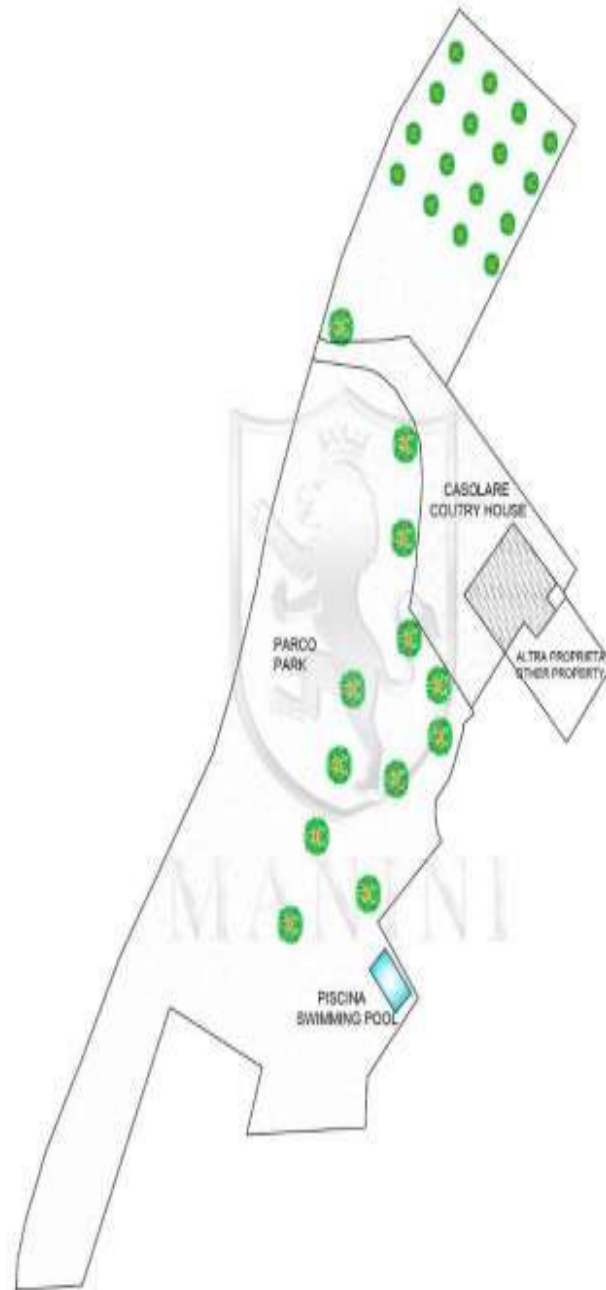

Categoria: Villa

Località: Cortona

Provincia: Arezzo

Rif: 417

Sup. Locali: 492

Prezzo: 590.000,00

Riferimento: 417

N° bagni: 5

N° Camere: 8

Porzione di Villa Nobile con parco e piscina. A poca distanza dal centro di Cortona, troviamo questa bellissima proprietà ottocentesca suddivisa in tre appartamenti. Si accede alla proprietà attraversando lo storico cancello, qui troviamo l'area parcheggio e il parco secolare, attraversando il quale, si raggiunge la piscina. Al piano terra con ingresso completamente indipendente, troviamo il primo appartamento con soggiorno cucina, camera matrimoniale, camera doppia, cantina e due bagni. Questo è l'appartamento di più recente ristrutturazione, in quanto queste erano le antiche cantine e magazzini della Villa. Il secondo appartamento si trova al piano primo, da sempre definito "piano Nobile", in quanto qui si trovavano gli appartamenti abitati dalle famiglie Nobiliari. Si accede all'appartamento dal retro della villa, varcando un piccolo arco in pietra e salendo la scala si raggiunge il terrazzo. Qui troviamo l'ingresso con tre camere e due bagni. Il terzo appartamento si trova al secondo piano e si raggiunge salendo l'ampia scala interna, qui troviamo quelle caratteristiche spesso perdute nelle ristrutturazioni moderne, pareti e soffitti affrescati, ampi saloni, qui si respira la storia. Questo appartamento dispone di ampio ingresso, cucina, tre camere e due bagni. E' in oltre presente una spaziosa soffitta. La struttura necessita di alcuni interventi riorganizzazione e restauro per riportarla al suo antico splendore. Nelle vicinanze della piscina si trova anche l'impianto fotovoltaico. La posizione, la disposizione e le caratteristiche la rendono sicuramente ideale per un attività ricettiva, allo stesso tempo modificando la struttura ed unendo gli appartamenti può diventare una magnifica residenza nobile.

PIANO PRIMO FIRST FLOOR

PIANO TERRA GROUND FLOOR

PIANO SECONDO SECOND FLOOR