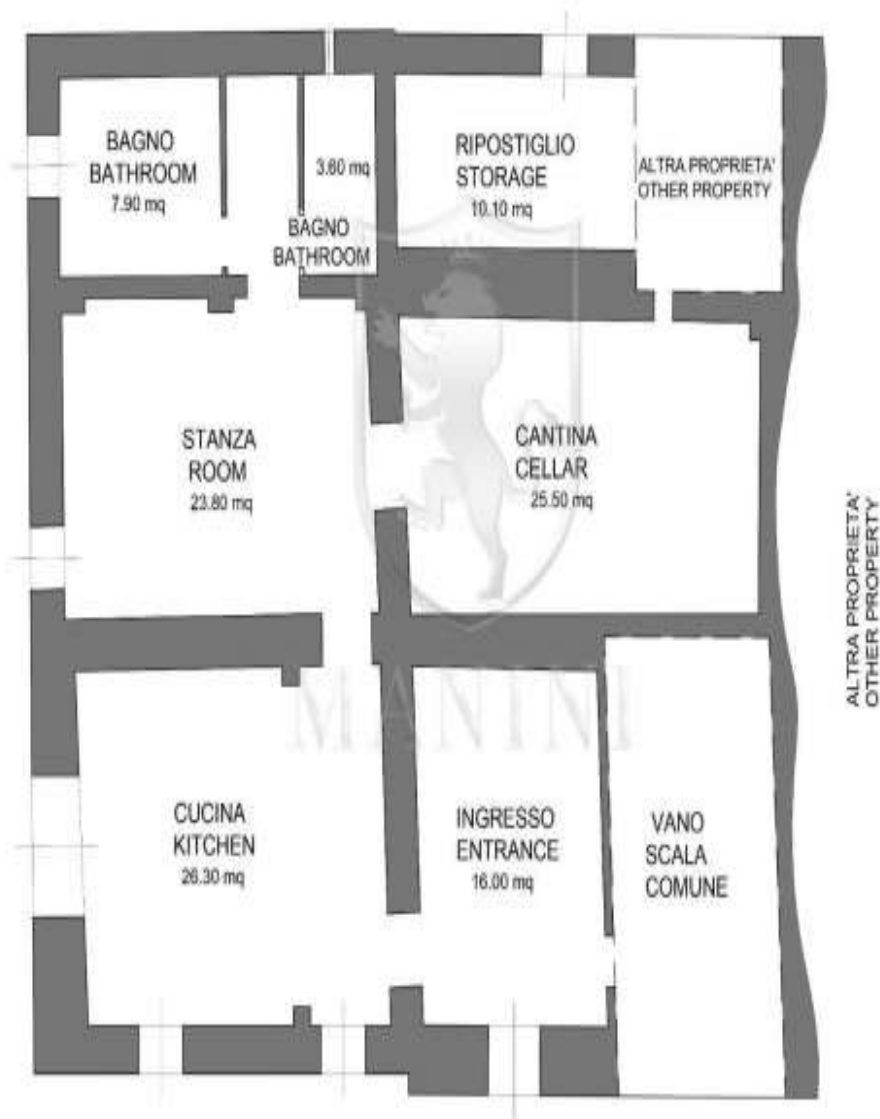

N° Camere: 8

Porzione di Villa Nobile con parco e piscina. A poca distanza dal centro di Cortona, troviamo questa bellissima proprietà ottocentesca suddivisa in tre appartamenti. Si accede alla proprietà attraversando lo storico cancello, qui troviamo l'area parcheggio e il parco secolare, attraversando il quale, si raggiunge la piscina. Al piano terra con ingresso completamente indipendente, troviamo il primo appartamento con soggiorno cucina, camera matrimoniale, camera doppia, cantina e due bagni. Questo è l'appartamento di più recente ristrutturazione, in quanto queste erano le antiche cantine e magazzini della Villa. Il secondo appartamento si trova al piano primo, da sempre definito "piano Nobile", in quanto qui si trovavano gli appartamenti abitati dalle famiglie Nobiliari. Si accede all'appartamento dal retro della villa, varcando un piccolo arco in pietra e salendo la scala si raggiunge il terrazzo. Qui troviamo l'ingresso con tre camere e due bagni. Il terzo appartamento si trova al secondo piano e si raggiunge salendo l'ampia scala interna, qui troviamo quelle caratteristiche spesso perdute nelle ristrutturazioni moderne, pareti e soffitti affrescati, ampi saloni, qui si respira la storia. Questo appartamento dispone di ampio ingresso, cucina, tre camere e due bagni. E' in oltre presente una spaziosa soffitta. La struttura necessita di alcuni interventi riorganizzazione e restauro per riportarla al suo antico splendore. Nelle vicinanze della piscina si trova anche l'impianto fotovoltaico. La posizione, la disposizione e le caratteristiche la rendono sicuramente ideale per un attività ricettiva, allo stesso tempo modificando la struttura ed unendo gli appartamenti può diventare una magnifica residenza nobile.

PIANO PRIMO FIRST FLOOR

PIANO TERRA GROUND FLOOR

PIANO SECONDO SECOND FLOOR